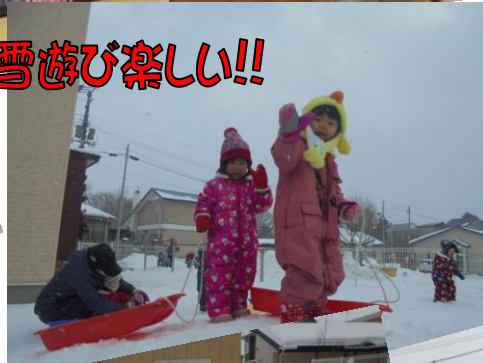

# Donguri だより 3月

外の景色は、まだまだ雪でおおわれ、冬真っ只中?!を思わせる今日この頃ですが、暦の上では、みんなの成長を感じる嬉しい春を迎えようとしています。一年間を振り返り、子どもたちと、更に楽しい思い出を作っていきたいと思っています。

# 2月のどんぐりさん

恵方巻をつくらう!!

おふくさん登場!!

おふくさんと  
貧乏神です!!

雪遊び楽しい!!

氷上わかさぎ釣り

今年も天気はめくまれて...

お絵描きだよ!!